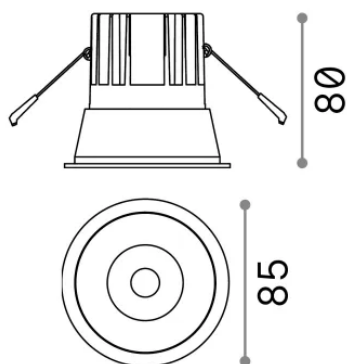

Info generali

Tecnico - Lampade da incasso

Ean	8021696267968
Articolo	GAME TRIM ROUND 11W 4000K NE NE
Installazione	Lampade da incasso
Garanzia	5 years
Peso lordo	0.4 kg
Volume	0.001573 m ³

Info tecniche e installative

Peso netto	0.35 kg
Classe di isolamento	II
Grado di protezione	IP20
Conformità	-
Temperatura d'esercizio	-
Dimmer	Non-dimmable
Alimentazione	220-240 V AC
Alimentatore	-

Info sorgente e prestazionali

Sorgente integrata	-
Sorgente sostituibile	No
Potenza	11 W
Emissione	-
Consumo massimo	-
Caratteristiche LED	LED COB CREE
CCT LED	4000 K
Durata LED (t. 25°C)	50 h
CRI	> 90
SDCM	3
Fascio luminoso	36°
UGR massimo	< 19
Flusso sorgente	1100 lm
Flusso utile	-