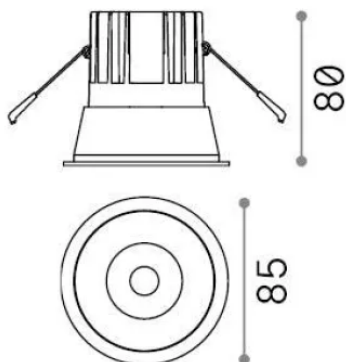

Info generali

Tecnico - Lampade da incasso

Ean	8021696341361
Articolo	GAME TRIM ROUND 11W 4000K BI OR
Installazione	Lampade da incasso
Garanzia	5 years
Peso lordo	0.37 kg
Volume	0.001573 m ³

Info tecniche e installative

Peso netto	0.3 kg
Classe di isolamento	II
Grado di protezione	IP20
Conformità	-
Temperatura d'esercizio	-
Dimmer	Non-dimmable
Alimentazione	220-240 V AC
Alimentatore	-

Info sorgente e prestazionali

Sorgente integrata	-
Sorgente sostituibile	No
Potenza	11 W
Emissione	-
Consumo massimo	-
Caratteristiche LED	LED COB CREE
CCT LED	4000 K
Durata LED (t. 25°C)	50 h
CRI	> 90
SDCM	3
Fascio luminoso	36°
UGR massimo	< 19
Flusso sorgente	1100 lm
Flusso utile	-