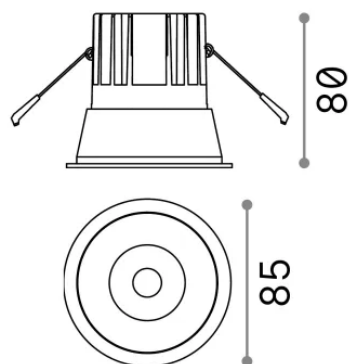

Info tecniche e installative

Peso netto	0.35 kg
Classe di isolamento	II
Grado di protezione	IP20
Conformità	-
Temperatura d'esercizio	-
Dimmer	Non-dimmable
Alimentazione	220-240 V AC
Alimentatore	-

Info sorgente e prestazionali

Sorgente integrata	-
Sorgente sostituibile	No
Potenza	11 W
Emissione	-
Consumo massimo	-
Caratteristiche LED	LED COB CREE
CCT LED	4000 K
Durata LED (t. 25°C)	50 h
CRI	> 90
SDCM	3
Fascio luminoso	36°
UGR massimo	< 19
Flusso sorgente	1100 lm
Flusso utile	-