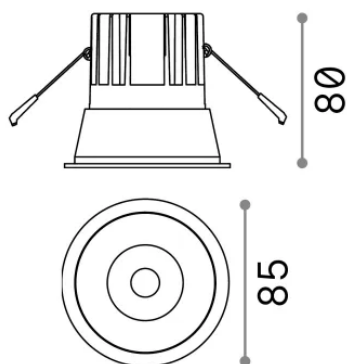

Info generali

Tecnico - Lampade da incasso

Ean	8021696192345
Articolo	GAME TRIM ROUND 11W 3000K NE OR
Installazione	Lampade da incasso
Garanzia	5 years
Peso lordo	0.4 kg
Volume	0.001573 m ³

Info tecniche e installative

Peso netto	0.35 kg
Classe di isolamento	II
Grado di protezione	IP20
Conformità	-
Temperatura d'esercizio	-
Dimmer	Non-dimmable
Alimentazione	220-240 V AC
Alimentatore	-

Info sorgente e prestazionali

Sorgente integrata	-
Sorgente sostituibile	No
Potenza	11 W
Emissione	-
Consumo massimo	-
Caratteristiche LED	LED COB CREE
CCT LED	3000 K
Durata LED (t. 25°C)	50 h
CRI	> 90
SDCM	3
Fascio luminoso	36°
UGR massimo	< 19
Flusso sorgente	950 lm
Flusso utile	-