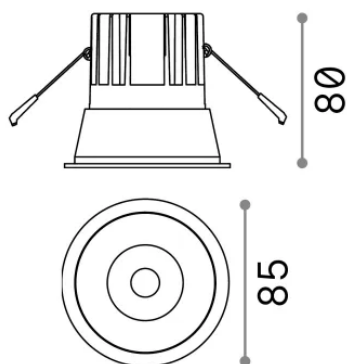

Info generali

Tecnico - Lampade da incasso

Ean	8021696192314
Articolo	GAME TRIM ROUND 11W 3000K NE NE
Installazione	Lampade da incasso
Garanzia	5 years
Peso lordo	0.4 kg
Volume	0.001573 m ³

Info tecniche e installative

Peso netto	0.35 kg
Classe di isolamento	II
Grado di protezione	IP20
Conformità	-
Temperatura d'esercizio	-
Dimmer	Non-dimmable
Alimentazione	220-240 V AC
Alimentatore	-

Info sorgente e prestazionali

Sorgente integrata	-
Sorgente sostituibile	No
Potenza	11 W
Emissione	-
Consumo massimo	-
Caratteristiche LED	LED COB CREE
CCT LED	3000 K
Durata LED (t. 25°C)	50 h
CRI	> 90
SDCM	3
Fascio luminoso	36°
UGR massimo	< 19
Flusso sorgente	950 lm
Flusso utile	-