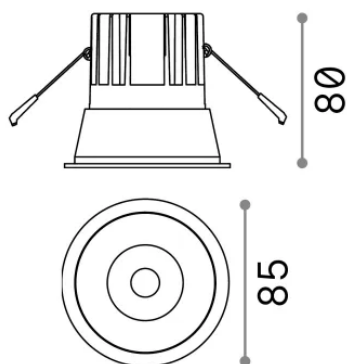

Info generali

Tecnico - Lampade da incasso

Ean	8021696192338
Articolo	GAME TRIM ROUND 11W 3000K NE BI
Installazione	Lampade da incasso
Garanzia	5 years
Peso lordo	0.4 kg
Volume	0.001573 m ³

Info tecniche e installative

Peso netto	0.35 kg
Classe di isolamento	II
Grado di protezione	IP20
Conformità	-
Temperatura d'esercizio	-
Dimmer	Non-dimmable
Alimentazione	220-240 V AC
Alimentatore	-

Info sorgente e prestazionali

Sorgente integrata	-
Sorgente sostituibile	No
Potenza	11 W
Emissione	-
Consumo massimo	-
Caratteristiche LED	LED COB CREE
CCT LED	3000 K
Durata LED (t. 25°C)	50 h
CRI	> 90
SDCM	3
Fascio luminoso	36°
UGR massimo	< 19
Flusso sorgente	950 lm
Flusso utile	-