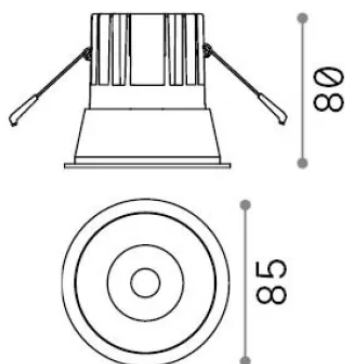

Info generali

Tecnico - Lampade da incasso

Ean	8021696327754
Articolo	GAME TRIM ROUND 11W 3000K IP65 NE NE
Installazione	Lampade da incasso
Garanzia	5 years
Peso lordo	0.15 kg
Volume	0.001573 m ³

Info tecniche e installative

Peso netto	0.07 kg
Classe di isolamento	II
Grado di protezione	IP20
Conformità	-
Temperatura d'esercizio	-
Dimmer	Non-dimmable
Alimentazione	220-240 V AC
Alimentatore	-

Info sorgente e prestazionali

Sorgente integrata	-
Sorgente sostituibile	No
Potenza	11 W
Emissione	-
Consumo massimo	-
Caratteristiche LED	LED COB CREE
CCT LED	3000 K
Durata LED (t. 25°C)	50 h
CRI	> 90
SDCM	3
Fascio luminoso	36°
UGR massimo	< 19
Flusso sorgente	950 lm
Flusso utile	-