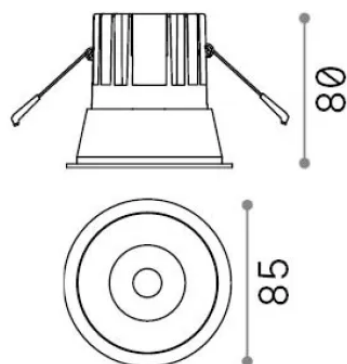

Info generali

Tecnico - Lampade da incasso

Ean	8021696313191
Articolo	GAME TRIM ROUND 11W 3000K IP65 BI BI
Installazione	Lampade da incasso
Garanzia	5 years
Peso lordo	0.15 kg
Volume	0.001573 m ³

Info tecniche e installative

Peso netto	0.07 kg
Classe di isolamento	II
Grado di protezione	IP20
Conformità	-
Temperatura d'esercizio	-
Dimmer	Non-dimmable
Alimentazione	220-240 V AC
Alimentatore	-

Info sorgente e prestazionali

Sorgente integrata	-
Sorgente sostituibile	No
Potenza	11 W
Emissione	-
Consumo massimo	-
Caratteristiche LED	LED COB CREE
CCT LED	3000 K
Durata LED (t. 25°C)	50 h
CRI	> 90
SDCM	3
Fascio luminoso	36°
UGR massimo	< 19
Flusso sorgente	950 lm
Flusso utile	-