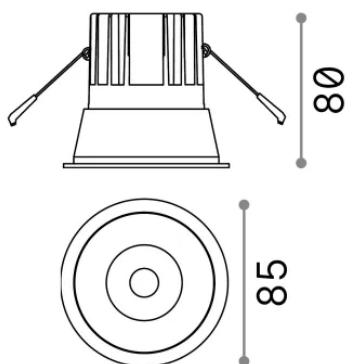

Info generali

Tecnico - Lampade da incasso

Ean	8021696192307
Articolo	GAME TRIM ROUND 11W 3000K BI OR
Installazione	Lampade da incasso
Garanzia	5 years
Peso lordo	0.4 kg
Volume	0.001573 m ³

Info tecniche e installative

Peso netto	0.35 kg
Classe di isolamento	II
Grado di protezione	IP20
Conformità	-
Temperatura d'esercizio	-
Dimmer	Non-dimmable
Alimentazione	220-240 V AC
Alimentatore	-

Info sorgente e prestazionali

Sorgente integrata	-
Sorgente sostituibile	No
Potenza	11 W
Emissione	-
Consumo massimo	-
Caratteristiche LED	LED COB CREE
CCT LED	3000 K
Durata LED (t. 25°C)	50 h
CRI	> 90
SDCM	3
Fascio luminoso	36°
UGR massimo	< 19
Flusso sorgente	950 lm
Flusso utile	-