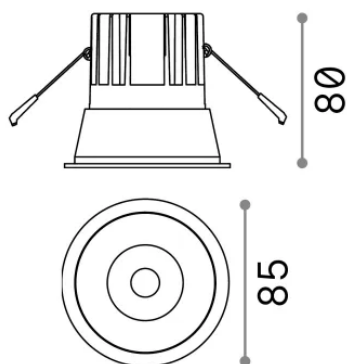

Info generali

Tecnico - Lampade da incasso

Ean	8021696192277
Articolo	GAME TRIM ROUND 11W 3000K BI NE
Installazione	Lampade da incasso
Garanzia	5 years
Peso lordo	0.4 kg
Volume	0.001573 m ³

Info tecniche e installative

Peso netto	0.35 kg
Classe di isolamento	II
Grado di protezione	IP20
Conformità	-
Temperatura d'esercizio	-
Dimmer	Non-dimmable
Alimentazione	220-240 V AC
Alimentatore	-

Info sorgente e prestazionali

Sorgente integrata	-
Sorgente sostituibile	No
Potenza	11 W
Emissione	-
Consumo massimo	-
Caratteristiche LED	LED COB CREE
CCT LED	3000 K
Durata LED (t. 25°C)	50 h
CRI	> 90
SDCM	3
Fascio luminoso	36°
UGR massimo	< 19
Flusso sorgente	950 lm
Flusso utile	-