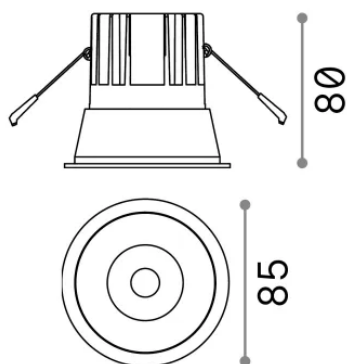

Info generali

Tecnico - Lampade da incasso

Ean	8021696192291
Articolo	GAME TRIM ROUND 11W 3000K BI BI
Installazione	Lampade da incasso
Garanzia	5 years
Peso lordo	0.4 kg
Volume	0.001573 m ³

Info tecniche e installative

Peso netto	0.35 kg
Classe di isolamento	II
Grado di protezione	IP20
Conformità	-
Temperatura d'esercizio	-
Dimmer	Non-dimmable
Alimentazione	220-240 V AC
Alimentatore	-

Info sorgente e prestazionali

Sorgente integrata	-
Sorgente sostituibile	No
Potenza	11 W
Emissione	-
Consumo massimo	-
Caratteristiche LED	LED COB CREE
CCT LED	3000 K
Durata LED (t. 25°C)	50 h
CRI	> 90
SDCM	3
Fascio luminoso	36°
UGR massimo	< 19
Flusso sorgente	950 lm
Flusso utile	-