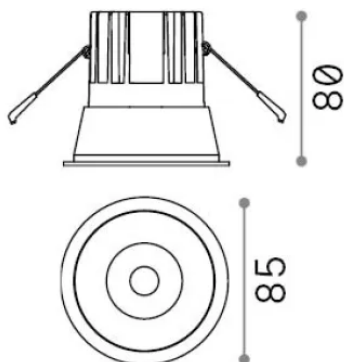

Info sorgente e prestazionali

Sorgente integrata	-
Sorgente sostituibile	No
Potenza	11 W
Emissione	-
Consumo massimo	-
Caratteristiche LED	LED COB CREE
CCT LED	2700 K
Durata LED (t. 25°C)	50 h
CRI	> 90
SDCM	3
Fascio luminoso	36°
UGR massimo	< 19
Flusso sorgente	900 lm
Flusso utile	-