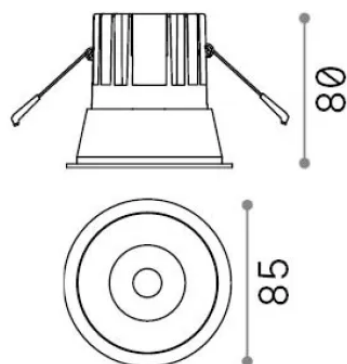

Info generali

Tecnico - Lampade da incasso

Ean	8021696285429
Articolo	GAME TRIM ROUND 11W 2700K BI BI
Installazione	Lampade da incasso
Garanzia	5 years
Peso lordo	0.4 kg
Volume	0.001634 m ³

Info tecniche e installative

Peso netto	0.35 kg
Classe di isolamento	II
Grado di protezione	IP20
Conformità	-
Temperatura d'esercizio	-
Dimmer	Non-dimmable
Alimentazione	220-240 V AC
Alimentatore	-

Info sorgente e prestazionali

Sorgente integrata	-
Sorgente sostituibile	No
Potenza	11 W
Emissione	-
Consumo massimo	-
Caratteristiche LED	LED COB CREE
CCT LED	2700 K
Durata LED (t. 25°C)	50 h
CRI	> 90
SDCM	3
Fascio luminoso	36°
UGR massimo	< 19
Flusso sorgente	900 lm
Flusso utile	-