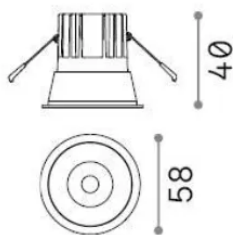

Info sorgente e prestazionali

Sorgente integrata	Integrated LED module
Sorgente sostituibile	Replaceable (by qualified operators only)
Potenza	5,5 W
Emissione	Direct
Consumo massimo	max 5,5 W
Caratteristiche LED	LED COB CREE
CCT LED	3000 K
Durata LED (t. 25°c)	50000 h
CRI	> 90
SDCM	3
Fascio luminoso	36°
UGR massimo	< 19
Flusso sorgente	650 lm
Flusso utile	470 lm
Rischio fotobiologico	2