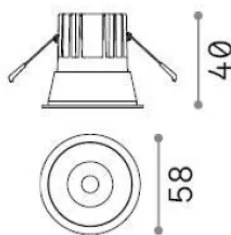

Info generali

Tecnico - Lampade da incasso

Ean	8021696349060
Articolo	GAME TRIM ROUND 05W 3000K NE NE
Installazione	Lampade da incasso
Garanzia	5 years
Peso lordo	0.22 kg
Volume	0.00096 m ³

Info tecniche e installative

Peso netto	0.2 kg
Classe di isolamento	II
Grado di protezione	IP20
Conformità	-
Temperatura d'esercizio	-
Dimmer	Non-dimmable
Alimentazione	220-240 V AC
Alimentatore	-

Info sorgente e prestazionali

Sorgente integrata	-
Sorgente sostituibile	No
Potenza	5,5 W
Emissione	-
Consumo massimo	-
Caratteristiche LED	LED COB CREE
CCT LED	3000 K
Durata LED (t. 25°C)	50 h
CRI	> 90
SDCM	3
Fascio luminoso	36°
UGR massimo	< 19
Flusso sorgente	650 lm
Flusso utile	-