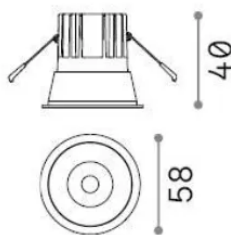

Info generali

Tecnico - Lampade da incasso

Ean	8021696349084
Articolo	GAME TRIM ROUND 05W 3000K BI OR
Installazione	Lampade da incasso
Garanzia	5 years
Peso lordo	0.22 kg
Volume	0.000912 m ³

Info tecniche e installative

Peso netto	0.2 kg
Classe di isolamento	II
Grado di protezione	IP20
Conformità	-
Temperatura d'esercizio	-
Dimmer	Non-dimmable
Alimentazione	220-240 V AC
Alimentatore	-

Info sorgente e prestazionali

Sorgente integrata	-
Sorgente sostituibile	No
Potenza	5,5 W
Emissione	-
Consumo massimo	-
Caratteristiche LED	LED COB CREE
CCT LED	3000 K
Durata LED (t. 25°C)	50 h
CRI	> 90
SDCM	3
Fascio luminoso	36°
UGR massimo	< 19
Flusso sorgente	650 lm
Flusso utile	-