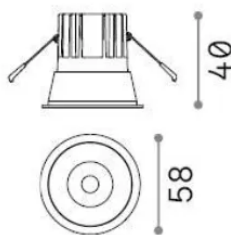

Info generali

Tecnico - Lampade da incasso

Ean	8021696337142
Articolo	GAME TRIM ROUND 05W 3000K BI BI
Installazione	Lampade da incasso
Garanzia	5 years
Peso lordo	0.22 kg
Volume	0.000864 m ³

Info tecniche e installative

Peso netto	0.2 kg
Classe di isolamento	II
Grado di protezione	IP20
Conformità	-
Temperatura d'esercizio	-
Dimmer	Non-dimmable
Alimentazione	220-240 V AC
Alimentatore	-

Info sorgente e prestazionali

Sorgente integrata	-
Sorgente sostituibile	No
Potenza	5,5 W
Emissione	-
Consumo massimo	-
Caratteristiche LED	LED COB CREE
CCT LED	3000 K
Durata LED (t. 25°C)	50 h
CRI	> 90
SDCM	3
Fascio luminoso	36°
UGR massimo	< 19
Flusso sorgente	650 lm
Flusso utile	-