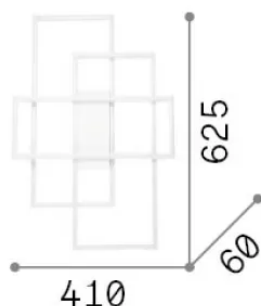

Info sorgente e prestazionali

Sorgente integrata	Integrated LED module
Sorgente sostituibile	No
Potenza	LED 33 W
Emissione	Direct
Consumo massimo	max 33 W
Caratteristiche LED	LED SMD
CCT LED	3000 K
Durata LED (t. 25°c)	30000 h
CRI	> 90
SDCM	3
Fascio luminoso	115°
Flusso sorgente	3550 lm
Flusso utile	2190 lm
Rischio fotobiologico	EXEMPT
Lampadina inclusa	1
Lampadina consigliata	LED INTEGRATO 3550Lm 3000K