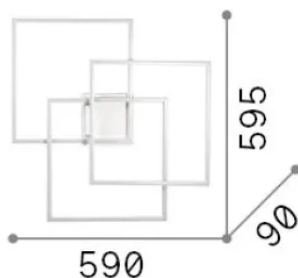

Info generali

Interno - Lampade da soffitto

Indoor ceiling or wall mounted lamp with integrated LED sources and direct light emission

Ean	8021696230702
Articolo	FRAME PL QUADRATO BIANCO 3000K
Installazione	Lampade da soffitto
Garanzia	5 years
Peso lordo	2.7 kg
Volume	0.05577 m ³

Info sorgente e prestazionali

Sorgente integrata	Integrated LED module
Sorgente sostituibile	No
Potenza	LED 33 W
Emissione	Direct
Consumo massimo	max 33 W
Caratteristiche LED	LED SMD
CCT LED	3000 K
Durata LED (t. 25°C)	30000 h
CRI	> 90
SDCM	3
Fascio luminoso	115°
Flusso sorgente	4050 lm
Flusso utile	2360 lm
Rischio fotobiologico	EXEMPT
Lampadina inclusa	1
Lampadina consigliata	LED INTEGRATO 4050Lm 3000K