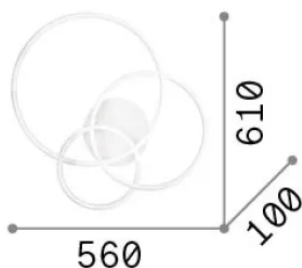

Info sorgente e prestazionali

Sorgente integrata	-
Sorgente sostituibile	No
Potenza	LED 41 W
Emissione	-
Consumo massimo	-
Caratteristiche LED	LED SMD
CCT LED	3000 K
Durata LED (t. 25°C)	30 h
CRI	> 90
SDCM	3
Fascio luminoso	115°
Flusso sorgente	5200 lm
Lampadina inclusa	1
Lampadina consigliata	LED INTEGRATO 5200Lm 3000K