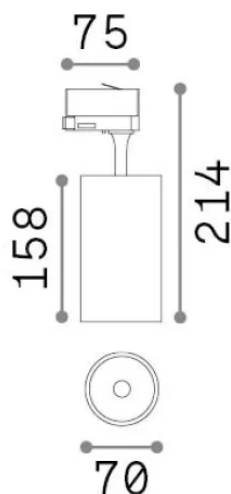

Info generali

Tecnico - Proiettori e Binari

Ean	8021696322377
Articolo	FOX TR 3-PHASE 25W CRI90 4000K ON-OFF NERO
Installazione	Proiettori e Binari
Garanzia	5 years
Peso lordo	0.64 kg
Volume	0.002688 m ³

Info tecniche e installative

Peso netto	0.54 kg
Classe di isolamento	I
Grado di protezione	IP20
Conformità	-
Temperatura d'esercizio	-
Dimmer	Non-dimmable
Alimentazione	220-240 V AC
Alimentatore	-

Info sorgente e prestazionali

Sorgente integrata	-
Sorgente sostituibile	No
Potenza	25 W
Emissione	-
Consumo massimo	-
Caratteristiche LED	LED COB
CCT LED	4000 K
Durata LED (t. 25°C)	50 h
CRI	> 90
SDCM	3
Fascio luminoso	35°
Flusso sorgente	3050 lm
Flusso utile	-