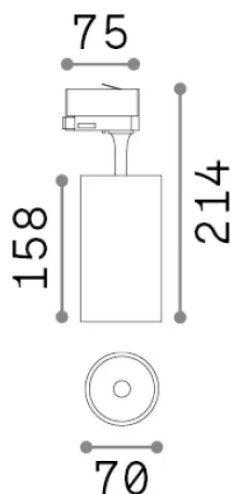

Info generali

Tecnico - Proiettori e Binari

Ean	8021696267791
Articolo	FOX TR 3-PHASE 25W CRI80 4000K ON-OFF NERO
Installazione	Proiettori e Binari
Garanzia	5 years
Peso lordo	0.64 kg
Volume	0.002688 m ³

Info tecniche e installative

Peso netto	0.54 kg
Classe di isolamento	I
Grado di protezione	IP20
Conformità	-
Temperatura d'esercizio	-
Dimmer	Non-dimmable
Alimentazione	220-240 V AC
Alimentatore	-

Info sorgente e prestazionali

Sorgente integrata	-
Sorgente sostituibile	No
Potenza	25 W
Emissione	-
Consumo massimo	-
Caratteristiche LED	LED COB
CCT LED	4000 K
Durata LED (t. 25°C)	50 h
CRI	> 80
SDCM	3
Fascio luminoso	35°
Flusso sorgente	3500 lm
Flusso utile	-