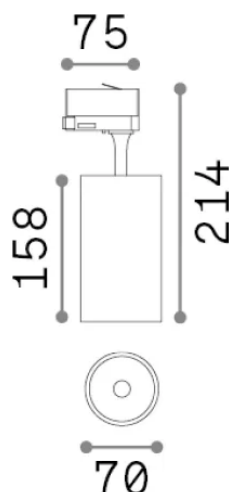

Info generali

Tecnico - Proiettori e Binari

Ean	8021696267807
Articolo	FOX TR 3-PHASE 25W CRI80 4000K ON-OFF BIANCO
Installazione	Proiettori e Binari
Garanzia	5 years
Peso lordo	0.64 kg
Volume	0.00264 m ³

Info tecniche e installative

Peso netto	0.54 kg
Classe di isolamento	I
Grado di protezione	IP20
Conformità	-
Temperatura d'esercizio	-
Dimmer	Non-dimmable
Alimentazione	220-240 V AC
Alimentatore	-

Info sorgente e prestazionali

Sorgente integrata	-
Sorgente sostituibile	No
Potenza	25 W
Emissione	-
Consumo massimo	-
Caratteristiche LED	LED COB
CCT LED	4000 K
Durata LED (t. 25°C)	50 h
CRI	> 80
SDCM	3
Fascio luminoso	35°
Flusso sorgente	3500 lm
Flusso utile	-