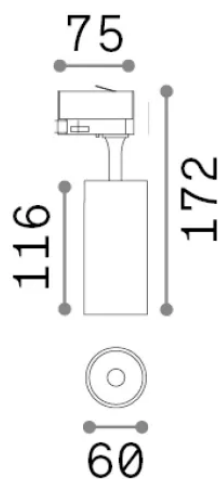

Info generali

Tecnico - Proiettori e Binari

Ean	8021696267784
Articolo	FOX TR 3-PHASE 15W CRI80 4000K ON-OFF BIANCO
Installazione	Proiettori e Binari
Garanzia	5 years
Peso lordo	0.48 kg
Volume	0.002016 m ³

Info tecniche e installative

Peso netto	0.38 kg
Classe di isolamento	I
Grado di protezione	IP20
Conformità	-
Temperatura d'esercizio	-
Dimmer	Non-dimmable
Alimentazione	220-240 V AC
Alimentatore	-

Info sorgente e prestazionali

Sorgente integrata	-
Sorgente sostituibile	No
Potenza	15 W
Emissione	-
Consumo massimo	-
Caratteristiche LED	LED COB
CCT LED	4000 K
Durata LED (t. 25°C)	50 h
CRI	> 80
SDCM	3
Fascio luminoso	41°
Flusso sorgente	2000 lm
Flusso utile	-