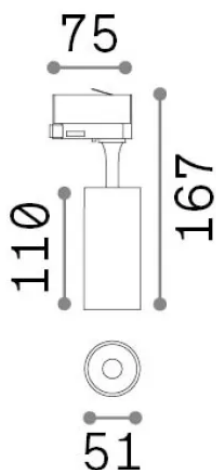

Info generali

Tecnico - Proiettori e Binari

Ean	8021696322339
Articolo	FOX TR 3-PHASE 08W CRI90 4000K ON-OFF BIANCO
Installazione	Proiettori e Binari
Garanzia	5 years
Peso lordo	1 kg
Volume	0.001584 m ³

Info tecniche e installative

Peso netto	0.3 kg
Classe di isolamento	I
Grado di protezione	IP20
Conformità	-
Temperatura d'esercizio	-
Dimmer	Non-dimmable
Alimentazione	220-240 V AC
Alimentatore	-

Info sorgente e prestazionali

Sorgente integrata	-
Sorgente sostituibile	No
Potenza	8 W
Emissione	-
Consumo massimo	-
Caratteristiche LED	LED COB
CCT LED	4000 K
Durata LED (t. 25°C)	50 h
CRI	> 90
SDCM	3
Fascio luminoso	54°
Flusso sorgente	1050 lm
Flusso utile	-