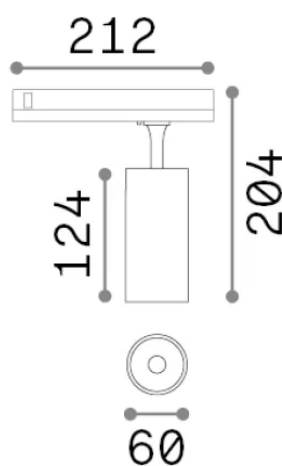

Info generali

Tecnico - Proiettori e Binari

Indoor track mounted adjustable dimmable projector with integrated LED sources and direct light emission

Ean	8021696302560
Articolo	FOX TR 3-PHASE 15W CRI90 3000K 1-10V WH
Installazione	Proiettori e Binari
Garanzia	5 years
Peso lordo	0.68 kg
Volume	0.00408 m³

Info tecniche e installative

Peso netto	0.56 kg
Classe di isolamento	II
Grado di protezione	IP20
Conformità	CE
Temperatura d'esercizio	0° ~ +40 °C
Dimmer	1, 1-10V
Alimentazione	220-240 V AC 50/60 Hz
Alimentatore	In-built, included NO, electronic
Accessori non inclusi	Link 3-phase 1-10V/DALI profile