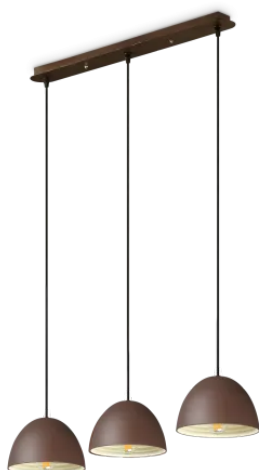

Info generali

Interno - Sospensioni

Ean	8021696174235
Articolo	FOLK SP3
Installazione	Sospensioni
Garanzia	5 years
Peso lordo	2.74 kg
Volume	0.0264 m ³

Info tecniche e installative

Peso netto	2.19 kg
Classe di isolamento	I
Grado di protezione	IP20
Conformità	-
Temperatura d'esercizio	-
Dimmer	Non-dimmable
Alimentazione	220-240 V AC
Alimentatore	-