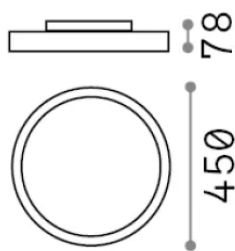

Info generali

Interno - Lampade da soffitto

| | |
|----------------------|-------------------------|
| Ean | 8021696270296 |
| Articolo | FLY PL D45 BIANCO 4000K |
| Installazione | Lampade da soffitto |
| Garanzia | 5 years |
| Peso lordo | 4.38 kg |
| Volume | 0.025725 m ³ |

Info tecniche e installative

| | |
|--------------------------------|--------------|
| Peso netto | 3.7 kg |
| Classe di isolamento | I |
| Grado di protezione | IP40 |
| Conformità | - |
| Temperatura d'esercizio | - |
| Dimmer | Non-dimmable |
| Alimentazione | 220-240 V AC |
| Alimentatore | - |

Info sorgente e prestazionali

| | |
|------------------------------|-----------------|
| Sorgente integrata | - |
| Sorgente sostituibile | No |
| Potenza | 26 W |
| Emissione | - |
| Consumo massimo | - |
| Caratteristiche LED | LED SMD SAMSUNG |
| CCT LED | 4000 K |
| Durata LED (t. 25°C) | 50 h |
| CRI | > 90 |
| SDCM | 3 |
| Fascio luminoso | 87° |
| UGR massimo | < 19 |
| Flusso sorgente | 3700 lm |
| Flusso utile | - |