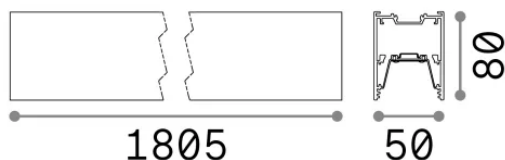

## Tecnico - Sistemi

Ean	8021696192628
Articolo	FLUO WIDE 1800 4000K NE
Installazione	Sistemi
Garanzia	5 years
Peso lordo	6.64 kg
Volume	0.0403 m <sup>3</sup>

## Info tecniche e installative

Peso netto	4.42 kg
Classe di isolamento	I
Grado di protezione	IP20
Conformità	-
Temperatura d'esercizio	-
Dimmer	Non-dimmable
Alimentazione	220-240 V AC
Alimentatore	-