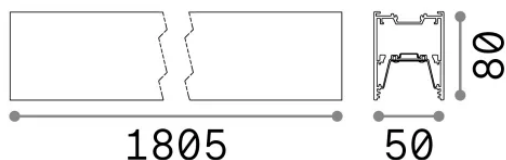

Info generali

Tecnico - Sistemi

Ean	8021696192567
Articolo	FLUO WIDE 1800 3000K NE
Installazione	Sistemi
Garanzia	5 years
Peso lordo	6.64 kg
Volume	0.0403 m ³

Info tecniche e installative

Peso netto	4.42 kg
Classe di isolamento	I
Grado di protezione	IP20
Conformità	-
Temperatura d'esercizio	-
Dimmer	Non-dimmable
Alimentazione	220-240 V AC
Alimentatore	-

Info sorgente e prestazionali

Sorgente integrata	-
Sorgente sostituibile	No
Potenza	36 W
Emissione	-
Consumo massimo	-
Caratteristiche LED	LED SMD SAMSUNG
CCT LED	3000 K
Durata LED (t. 25°C)	50 h
CRI	> 90
SDCM	3
Fascio luminoso	105°
Flusso sorgente	4900 lm
Flusso utile	-