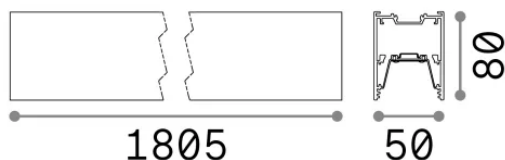

Info generali

Tecnico - Sistemi

Ean	8021696192550
Articolo	FLUO WIDE 1800 3000K BI
Installazione	Sistemi
Garanzia	5 years
Peso lordo	6.64 kg
Volume	0.0403 m ³

Info tecniche e installative

Peso netto	4.42 kg
Classe di isolamento	I
Grado di protezione	IP20
Conformità	-
Temperatura d'esercizio	-
Dimmer	Non-dimmable
Alimentazione	220-240 V AC
Alimentatore	-

Info sorgente e prestazionali

Sorgente integrata	-
Sorgente sostituibile	No
Potenza	36 W
Emissione	-
Consumo massimo	-
Caratteristiche LED	LED SMD SAMSUNG
CCT LED	3000 K
Durata LED (t. 25°C)	50 h
CRI	> 90
SDCM	3
Fascio luminoso	105°
Flusso sorgente	4900 lm
Flusso utile	-