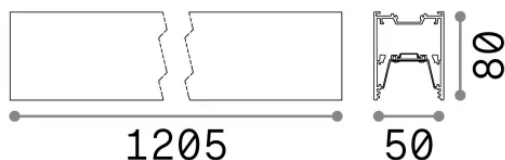

Info generali

Tecnico - Sistemi

Ean	8021696192505
Articolo	FLUO WIDE 1200 4000K NE
Installazione	Sistemi
Garanzia	5 years
Peso lordo	4.88 kg
Volume	0.02064 m ³

Info tecniche e installative

Peso netto	2.89 kg
Classe di isolamento	I
Grado di protezione	IP20
Conformità	-
Temperatura d'esercizio	-
Dimmer	Non-dimmable
Alimentazione	220-240 V AC
Alimentatore	-

Info sorgente e prestazionali

Sorgente integrata	-
Sorgente sostituibile	No
Potenza	27 W
Emissione	-
Consumo massimo	-
Caratteristiche LED	LED SMD SAMSUNG
CCT LED	4000 K
Durata LED (t. 25°C)	50 h
CRI	> 90
SDCM	3
Fascio luminoso	105°
Flusso sorgente	3450 lm
Flusso utile	-