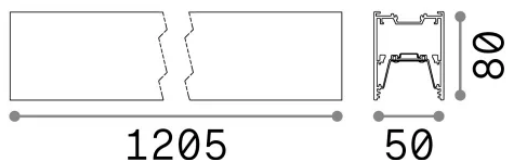

## Tecnico - Sistemi

Ean	8021696191997
Articolo	FLUO WIDE 1200 3000K NE
Installazione	Sistemi
Garanzia	5 years
Peso lordo	4.88 kg
Volume	0.02064 m <sup>3</sup>

## Info tecniche e installative

Peso netto	2.89 kg
Classe di isolamento	I
Grado di protezione	IP20
Conformità	-
Temperatura d'esercizio	-
Dimmer	Non-dimmable
Alimentazione	220-240 V AC
Alimentatore	-

## Info sorgente e prestazionali

Sorgente integrata	-
Sorgente sostituibile	No
Potenza	27 W
Emissione	-
Consumo massimo	-
Caratteristiche LED	LED SMD SAMSUNG
CCT LED	3000 K
Durata LED (t. 25°C)	50 h
CRI	> 90
SDCM	3
Fascio luminoso	105°
Flusso sorgente	3250 lm
Flusso utile	-