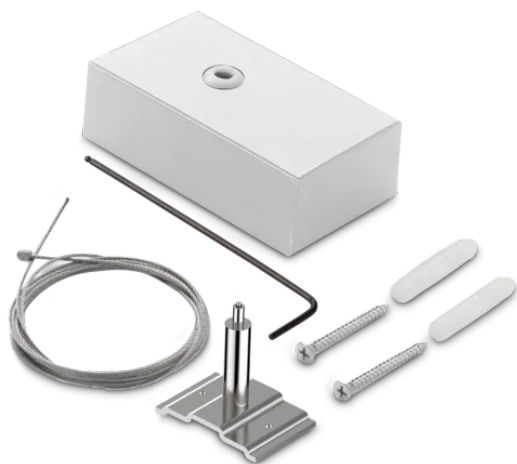

**Info generali****Tecnico - Accessorio**

<b>Ean</b>	8021696276342
<b>Articolo</b>	FLUO ROSONE CON KIT SOSPENSIONE 5 MT BIANCO
<b>Installazione</b>	Accessorio
<b>Garanzia</b>	5 years
<b>Peso lordo</b>	0.42 kg
<b>Volume</b>	0.00048 m <sup>3</sup>

**Info tecniche e installative**

<b>Peso netto</b>	0.39 kg
<b>Conformità</b>	-
<b>Tipo accessorio</b>	-