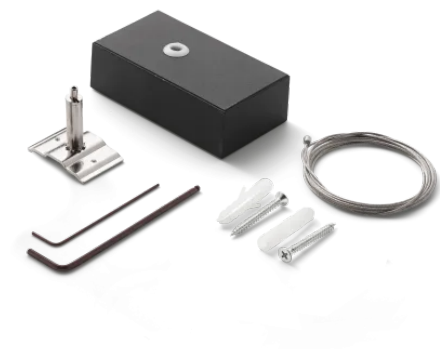

Info generali**Tecnico - Accessorio**

Ean	8021696277912
Articolo	FLUO ROSONE CON KIT SOSPENSIONE 2 MT NERO
Installazione	Accessorio
Garanzia	5 years
Peso lordo	0.45 kg
Volume	0.000462 m ³

Info tecniche e installative

Peso netto	0.39 kg
Conformità	-
Tipo accessorio	-