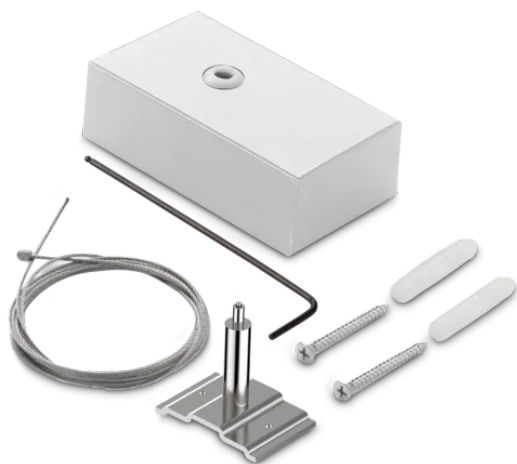

Info generali**Tecnico - Accessorio**

Ean	8021696277929
Articolo	FLUO ROSONE CON KIT SOSPENSIONE 2 MT BIANCO
Installazione	Accessorio
Garanzia	5 years
Peso lordo	0.45 kg
Volume	0.000462 m ³

Info tecniche e installative

Peso netto	0.39 kg
Conformità	-
Tipo accessorio	-