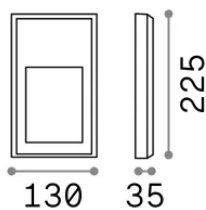

Info generali

Esterno - Applique

Ean	8021696268354
Articolo	FEBE-2 AP 3000K
Installazione	Applique
Garanzia	5 years
Peso lordo	0.85 kg
Volume	0.001344 m ³

Info tecniche e installative

Peso netto	0.76 kg
Classe di isolamento	I
Grado di protezione	IP65
Conformità	-
Temperatura d'esercizio	-
Dimmer	Non-dimmable
Alimentazione	220-240 V AC
Alimentatore	-

Info sorgente e prestazionali

Sorgente integrata	-
Sorgente sostituibile	No
Potenza	6 W
Emissione	-
Consumo massimo	-
Caratteristiche LED	LED SMD
CCT LED	3000 K
Durata LED (t. 25°C)	30 h
CRI	> 80
SDCM	3
Fascio luminoso	-
Flusso sorgente	550 lm
Flusso utile	-