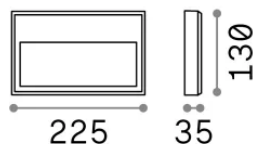

Info sorgente e prestazionali

Sorgente integrata	-
Sorgente sostituibile	No
Potenza	6 W
Emissione	-
Consumo massimo	-
Caratteristiche LED	LED SMD
CCT LED	3000 K
Durata LED (t. 25°C)	30 h
CRI	> 90
SDCM	3
Fascio luminoso	-
Flusso sorgente	550 lm
Flusso utile	-