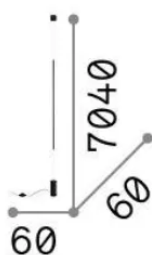

Info generali

Interno - Applique

Ean	8021696341118
Articolo	ESSENCE PT A SOSPENSIONE ROUND BIANCO 2700K
Installazione	Applique
Garanzia	5 years
Peso lordo	1.67 kg
Volume	0.010179 m ³

Info tecniche e installative

Peso netto	1.2 kg
Classe di isolamento	II
Grado di protezione	IP20
Conformità	-
Temperatura d'esercizio	-
Dimmer	Non-dimmable
Alimentazione	220-240 V AC
Alimentatore	-

Info sorgente e prestazionali

Sorgente integrata	-
Sorgente sostituibile	No
Potenza	LED 14 W
Emissione	-
Consumo massimo	-
Caratteristiche LED	LED SMD
CCT LED	2700 K
Durata LED (t. 25°C)	20 h
CRI	> 90
SDCM	3
Flusso sorgente	1500 lm
Lampadina inclusa	1
Lampadina consigliata	LED INTEGRATO 1500Lm 2700K