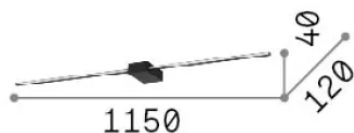

Info sorgente e prestazionali

Sorgente integrata	-
Sorgente sostituibile	No
Potenza	LED 19 W
Emissione	-
Consumo massimo	-
Caratteristiche LED	LED SMD
CCT LED	3000 K
Durata LED (t. 25°C)	30 h
CRI	> 90
SDCM	3
Flusso sorgente	2000 lm
Lampadina inclusa	1
Lampadina consigliata	LED INTEGRATO 2000Lm 3000K