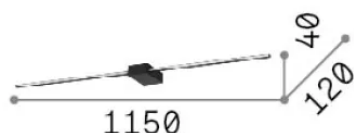

Info generali

Interno - Applique

Ean	8021696327945
Articolo	ESSENCE AP SQUARE D115 LUCE DIR. BIANCO 3000K
Installazione	Applique
Garanzia	5 years
Peso lordo	1.04 kg
Volume	0.018075 m ³

Info tecniche e installative

Peso netto	0.6 kg
Classe di isolamento	II
Grado di protezione	IP20
Conformità	-
Temperatura d'esercizio	-
Dimmer	Non-dimmable
Alimentazione	220-240 V AC
Alimentatore	-

Info sorgente e prestazionali

Sorgente integrata	-
Sorgente sostituibile	No
Potenza	LED 19 W
Emissione	-
Consumo massimo	-
Caratteristiche LED	LED SMD
CCT LED	3000 K
Durata LED (t. 25°C)	30 h
CRI	> 90
SDCM	3
Flusso sorgente	2000 lm
Lampadina inclusa	1
Lampadina consigliata	LED INTEGRATO 2000Lm 3000K