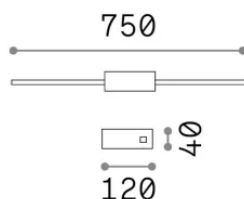

Info generali

Interno - Applique

Ean	8021696371689
Articolo	ESSENCE AP SQUARE D075 LUCE DIR. OTTONE 3000K
Installazione	Applique
Garanzia	5 years
Peso lordo	0.86 kg
Volume	0.0112 m ³

Info tecniche e installative

Peso netto	0.52 kg
Classe di isolamento	II
Grado di protezione	IP20
Conformità	-
Temperatura d'esercizio	-
Dimmer	Non-dimmable
Alimentazione	220-240 V AC
Alimentatore	-

Info sorgente e prestazionali

Sorgente integrata	-
Sorgente sostituibile	No
Potenza	LED 12 W
Emissione	-
Consumo massimo	-
Caratteristiche LED	LED SMD
CCT LED	3000 K
Durata LED (t. 25°C)	50 h
CRI	> 90
SDCM	3
Flusso sorgente	1250 lm
Lampadina inclusa	1
Lampadina consigliata	LED INTEGRATO 1250Lm 3000K