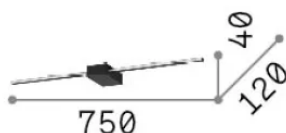

Info sorgente e prestazionali

Sorgente integrata	-
Sorgente sostituibile	No
Potenza	LED 12 W
Emissione	-
Consumo massimo	-
Caratteristiche LED	LED SMD
CCT LED	3000 K
Durata LED (t. 25°C)	30 h
CRI	> 90
SDCM	3
Flusso sorgente	1250 lm
Lampadina inclusa	1
Lampadina consigliata	LED INTEGRATO 1250Lm 3000K