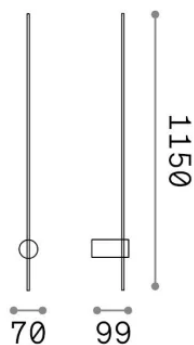

Info generali

Interno - Applique

| | |
|---------------|---|
| Ean | 8021696371719 |
| Articolo | ESSENCE AP ROUND D115 LUCE IND. OTTONE 3000K |
| Installazione | Applique |
| Garanzia | 5 years |
| Peso lordo | 0.96 kg |
| Volume | 0.01512 m ³ |

Info sorgente e prestazionali

| | |
|-----------------------|----------------------------|
| Sorgente integrata | - |
| Sorgente sostituibile | No |
| Potenza | LED 19 W |
| Emissione | - |
| Consumo massimo | - |
| Caratteristiche LED | LED SMD |
| CCT LED | 3000 K |
| Durata LED (t. 25°C) | 50 h |
| CRI | > 90 |
| SDCM | 3 |
| Flusso sorgente | 2150 lm |
| Lampadina inclusa | 1 |
| Lampadina consigliata | LED INTEGRATO 2150Lm 3000K |