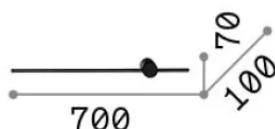

Info sorgente e prestazionali

Sorgente integrata	-
Sorgente sostituibile	No
Potenza	LED 12 W
Emissione	-
Consumo massimo	-
Caratteristiche LED	LED SMD
CCT LED	3000 K
Durata LED (t. 25°C)	50 h
CRI	> 90
SDCM	3
Flusso sorgente	1350 lm
Lampadina inclusa	1
Lampadina consigliata	LED INTEGRATO 1350Lm 3000K