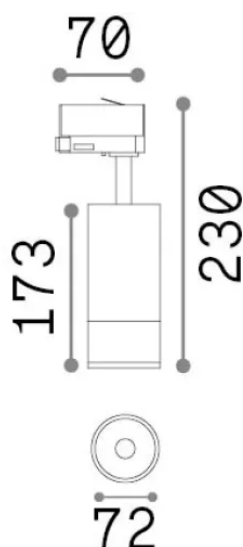

Info generali

Tecnico - Proiettori e Binari

Ean	8021696322100
Articolo	EOS TR 3-PHASE 25W 4000K ON-OFF NE
Installazione	Proiettori e Binari
Garanzia	5 years
Peso lordo	1.16 kg
Volume	0.003276 m ³

Info tecniche e installative

Peso netto	1.1 kg
Classe di isolamento	I
Grado di protezione	IP20
Conformità	-
Temperatura d'esercizio	-
Dimmer	Non-dimmable
Alimentazione	220-240 V AC
Alimentatore	-

Info sorgente e prestazionali

Sorgente integrata	-
Sorgente sostituibile	No
Potenza	25 W
Emissione	-
Consumo massimo	-
Caratteristiche LED	LED COB BRIDGELUX
CCT LED	4000 K
Durata LED (t. 25°C)	50 h
CRI	> 90
SDCM	3
Fascio luminoso	20-55°
Flusso sorgente	3100 lm
Flusso utile	-