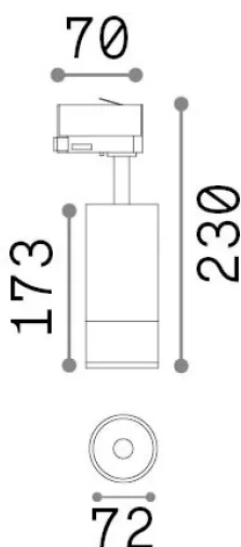

Info generali

Tecnico - Proiettori e Binari

Ean	8021696322124
Articolo	EOS TR 3-PHASE 25W 4000K ON-OFF BI
Installazione	Proiettori e Binari
Garanzia	5 years
Peso lordo	1.16 kg
Volume	0.003276 m ³

Info tecniche e installative

Peso netto	1.1 kg
Classe di isolamento	I
Grado di protezione	IP20
Conformità	-
Temperatura d'esercizio	-
Dimmer	Non-dimmable
Alimentazione	220-240 V AC
Alimentatore	-

Info sorgente e prestazionali

Sorgente integrata	-
Sorgente sostituibile	No
Potenza	25 W
Emissione	-
Consumo massimo	-
Caratteristiche LED	LED COB BRIDGELUX
CCT LED	4000 K
Durata LED (t. 25°C)	50 h
CRI	> 90
SDCM	3
Fascio luminoso	20-55°
Flusso sorgente	3100 lm
Flusso utile	-