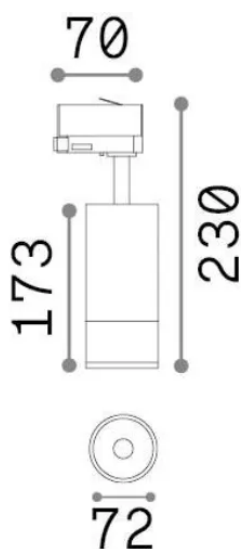

Info generali

Tecnico - Proiettori e Binari

Ean	8021696340821
Articolo	EOS TR 3-PHASE 25W 2700K ON-OFF BI
Installazione	Proiettori e Binari
Garanzia	5 years
Peso lordo	1 kg
Volume	0.003276 m ³

Info tecniche e installative

Peso netto	0.85 kg
Classe di isolamento	I
Grado di protezione	IP20
Conformità	-
Temperatura d'esercizio	-
Dimmer	Non-dimmable
Alimentazione	220-240 V AC
Alimentatore	-

Info sorgente e prestazionali

Sorgente integrata	-
Sorgente sostituibile	No
Potenza	25 W
Emissione	-
Consumo massimo	-
Caratteristiche LED	LED COB BRIDGELUX
CCT LED	2700 K
Durata LED (t. 25°C)	50 h
CRI	> 90
SDCM	3
Fascio luminoso	20-55°
Flusso sorgente	2900 lm
Flusso utile	-