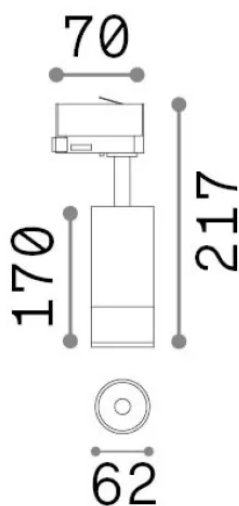

Info generali

Tecnico - Proiettori e Binari

Ean	8021696322087
Articolo	EOS TR 3-PHASE 15W 4000K ON-OFF NE
Installazione	Proiettori e Binari
Garanzia	5 years
Peso lordo	0.76 kg
Volume	0.00264 m ³

Info tecniche e installative

Peso netto	0.71 kg
Classe di isolamento	I
Grado di protezione	IP20
Conformità	-
Temperatura d'esercizio	-
Dimmer	Non-dimmable
Alimentazione	220-240 V AC
Alimentatore	-

Info sorgente e prestazionali

Sorgente integrata	-
Sorgente sostituibile	No
Potenza	15 W
Emissione	-
Consumo massimo	-
Caratteristiche LED	LED COB BRIDGELUX
CCT LED	4000 K
Durata LED (t. 25°C)	50 h
CRI	> 90
SDCM	3
Fascio luminoso	20-55°
Flusso sorgente	1850 lm
Flusso utile	-