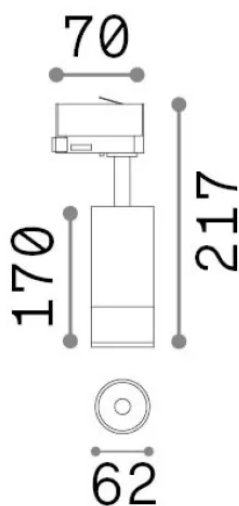

Info generali

Tecnico - Proiettori e Binari

Ean	8021696322094
Articolo	EOS TR 3-PHASE 15W 4000K ON-OFF BI
Installazione	Proiettori e Binari
Garanzia	5 years
Peso lordo	0.76 kg
Volume	0.002592 m ³

Info tecniche e installative

Peso netto	0.71 kg
Classe di isolamento	I
Grado di protezione	IP20
Conformità	-
Temperatura d'esercizio	-
Dimmer	Non-dimmable
Alimentazione	220-240 V AC
Alimentatore	-

Info sorgente e prestazionali

Sorgente integrata	-
Sorgente sostituibile	No
Potenza	15 W
Emissione	-
Consumo massimo	-
Caratteristiche LED	LED COB BRIDGELUX
CCT LED	4000 K
Durata LED (t. 25°C)	50 h
CRI	> 90
SDCM	3
Fascio luminoso	20-55°
Flusso sorgente	1850 lm
Flusso utile	-